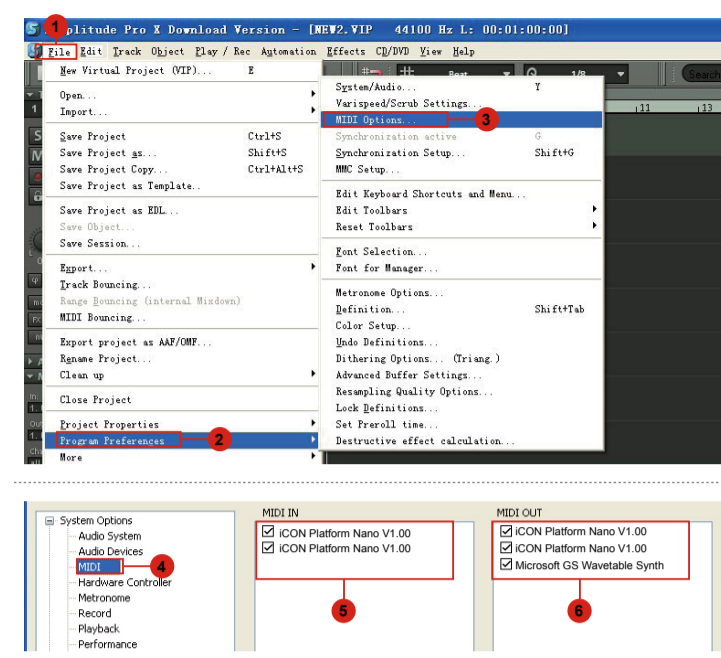

PlatformNano / Platform Air

Platform D3

- Unpack / Déballer
- Auspacken / Disimballare il contenuto
- Desembalaje / パッケージを開く

Platform D3 x 1pc

Quick Start Guide x 1

Connect Cable x 1

Note: LCD module in Pack

PlatformNano Air / PlatformNano + Platform D3

For Mackie Control / HUI

Samplitude

Studio One

Logic Pro

Ableton Live

Pro Tools

Reason