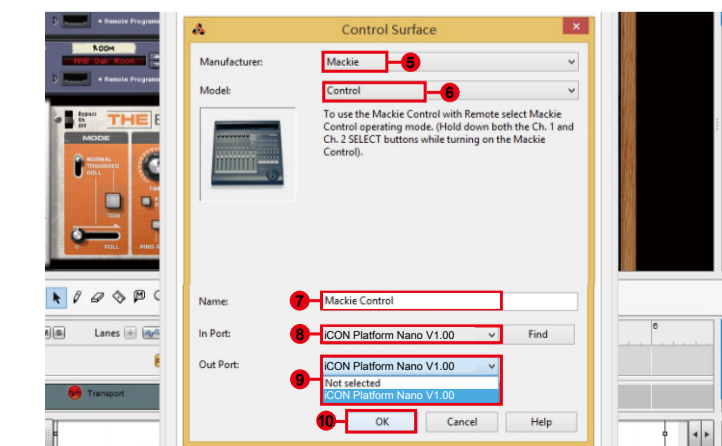

PlatformNano / Platform Air

Platform D3

- Unpack / Déballer
- Auspacken / Disimballare il contenuto
- Desembalaje / パッケージを開く

Platform D3 x 1pc

Quick Start Guide x 1

Connect Cable x 1

Note: LCD module in Pack

PlatformNano Air / PlatformNano + Platform D3

For Mackie Control / HUI

Samplitude

Studio One

Logic Pro

Ableton Live

Pro Tools

Reason