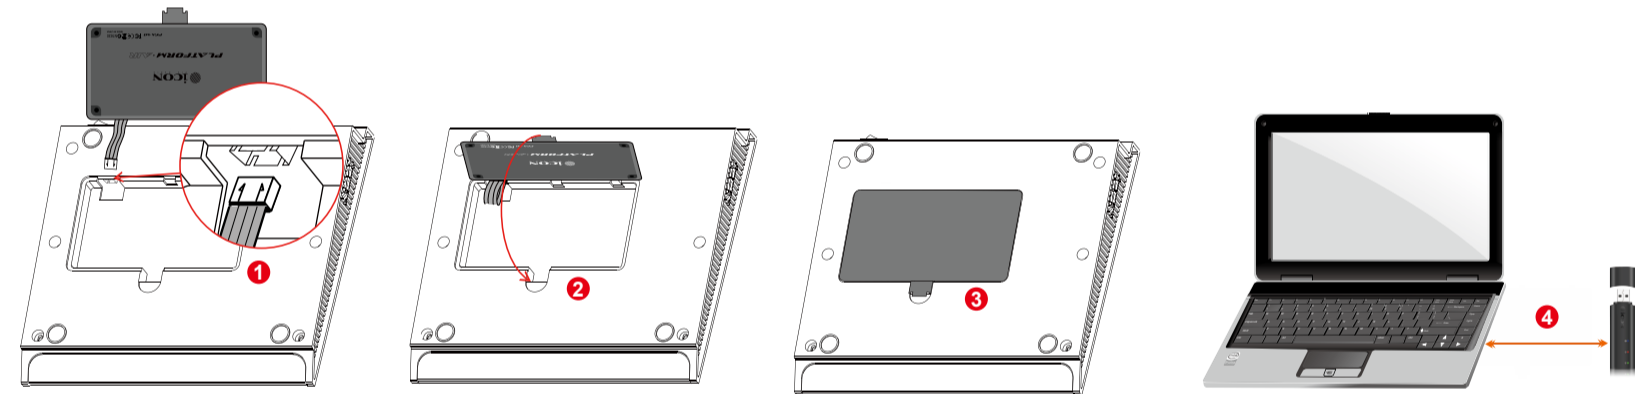

PlatformNano / Platform Air