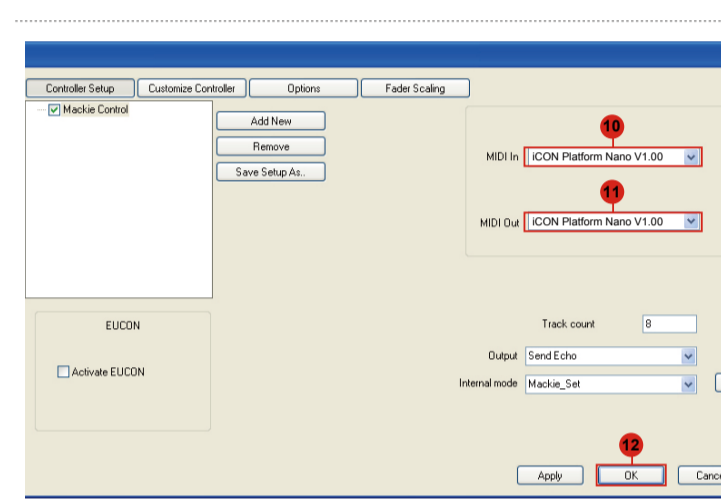

PlatformNano / Platform Air

Platform D3

- Unpack / Déballer
- Auspacken / Disimballare il contenuto
- Desembalaje / パッケージを開く

Platform D3 x 1pc

Quick Start Guide x 1

Connect Cable x 1

Note: LCD module in Pack

PlatformNano Air / PlatformNano + Platform D3

For Mackie Control / HUI

Samplitude

Studio One

Logic Pro

Ableton Live

Pro Tools

Reason