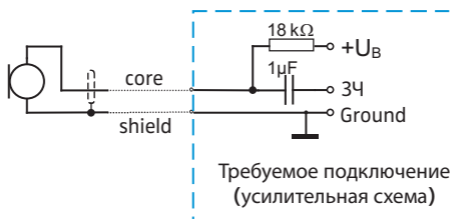

Расположение выводов МКЕ 1 с открытыми концами

Аксессуары и запасные части

Изделие	Арт. №
Малый колпачок MZC 1-1, черный	513179
Малый колпачок MZC 1-1, белый	533612
Малый колпачок MZC 1-1, коричневый	533611
Малый колпачок MZC 1-1, бежевый	513198
Большой колпачок MZC 1-2, черный	521701
Большой колпачок MZC 1-2, белый	533608
Большой колпачок MZC 1-2, коричневый	533607
Большой колпачок MZC 1-2, бежевый	513197
Колпачок для защиты от грима MZC 1-3	521746
Петличная клейкая лента (LAV-Tape)	502756
Комплект аксессуаров MZ 1	504060