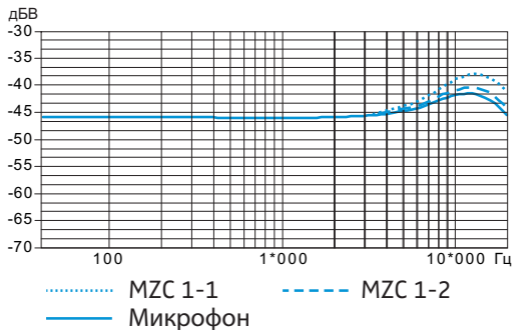

МКЕ 1	-4	-4-1	-4-2	-4-3
Цвет	черный	белый	коричневый	бежевый
Штекер	Специальный штекер, 3-пол.			
Электропитание	от передатчика SK 5212, SK 5012, SK 250, SK 50, SK 3063			
МКЕ 1	-5	-5-1	-5-2	-5-3
Цвет	черный	белый	коричневый	бежевый
Штекер	открытый конец			
Электропитание	4,5–15 В			
МКЕ 1	-ew	-ew-1	-ew-2	-ew-3
Цвет	черный	белый	коричневый	бежевый
Штекер	Свинчиваемый штекер «миниджек» 3,5 мм			
Электропитание	передатчики серии ew			

Частотная характеристика микрофона МКЕ 1 в свободном поле