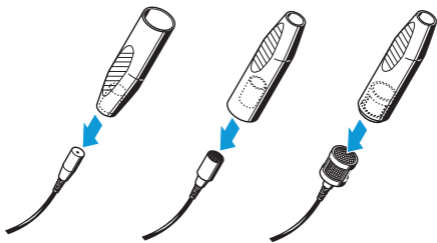

Защита от грима

- Предохраняйте микрофон МКЕ 1 от грима или лака для волос, надевая на микрофон колпачок для защиты от грима (с акустическим колпачком или без него, см. рис.).